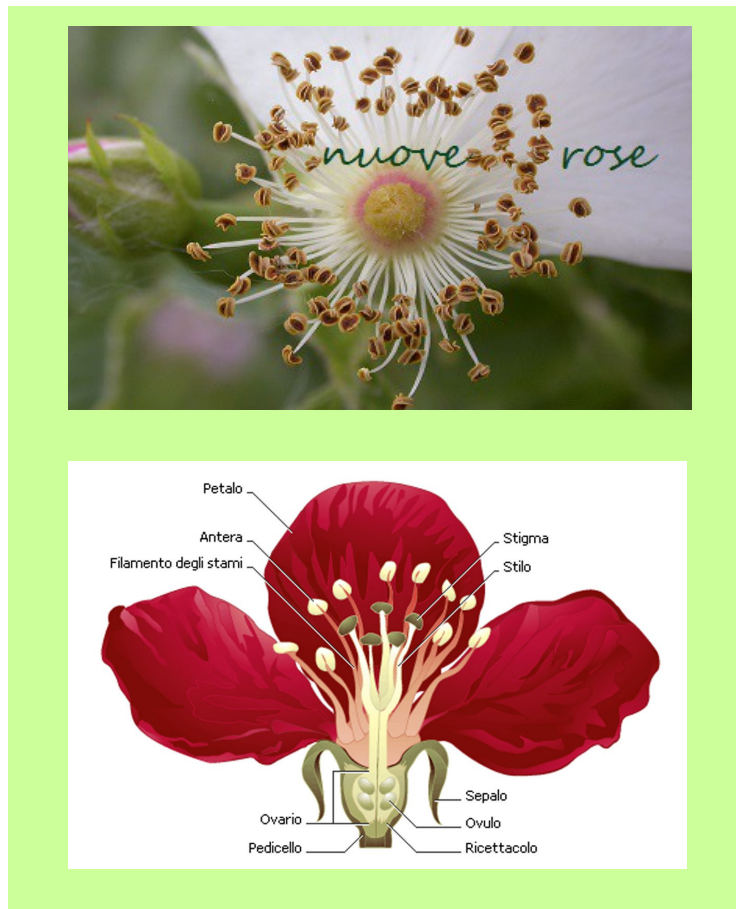

## Rosa in Giardino

### **“Nuove Rose nel mio Giardino”**

partecipa alla manifestazione  
**“[SECONDO NATURA](#)”**

**1 giugno 2014**

Serramazzoni Città delle Rose 2014

ORARIO: ore 15.00 al Museo Giardino della Rosa Antica

TEMA: **Introduzione al mondo della rosa.** Con gli esperti del Museo impariamo a conoscere differenti tecniche di creazione e cura di questo fiore. Fermatevi e immaginate la vostra rosa ideale, questo è il punto di partenza per giocare con le rose in giardino.

PROGRAMMA: Gli esperti del Museo affronteranno il tema della crescita della rosa dalla nascita alla cura del fiore. Approfondiranno in particolare il tema dell'ibridazione e della riproduzione da seme, delle tecniche per favorire la fioritura e il benessere della pianta.